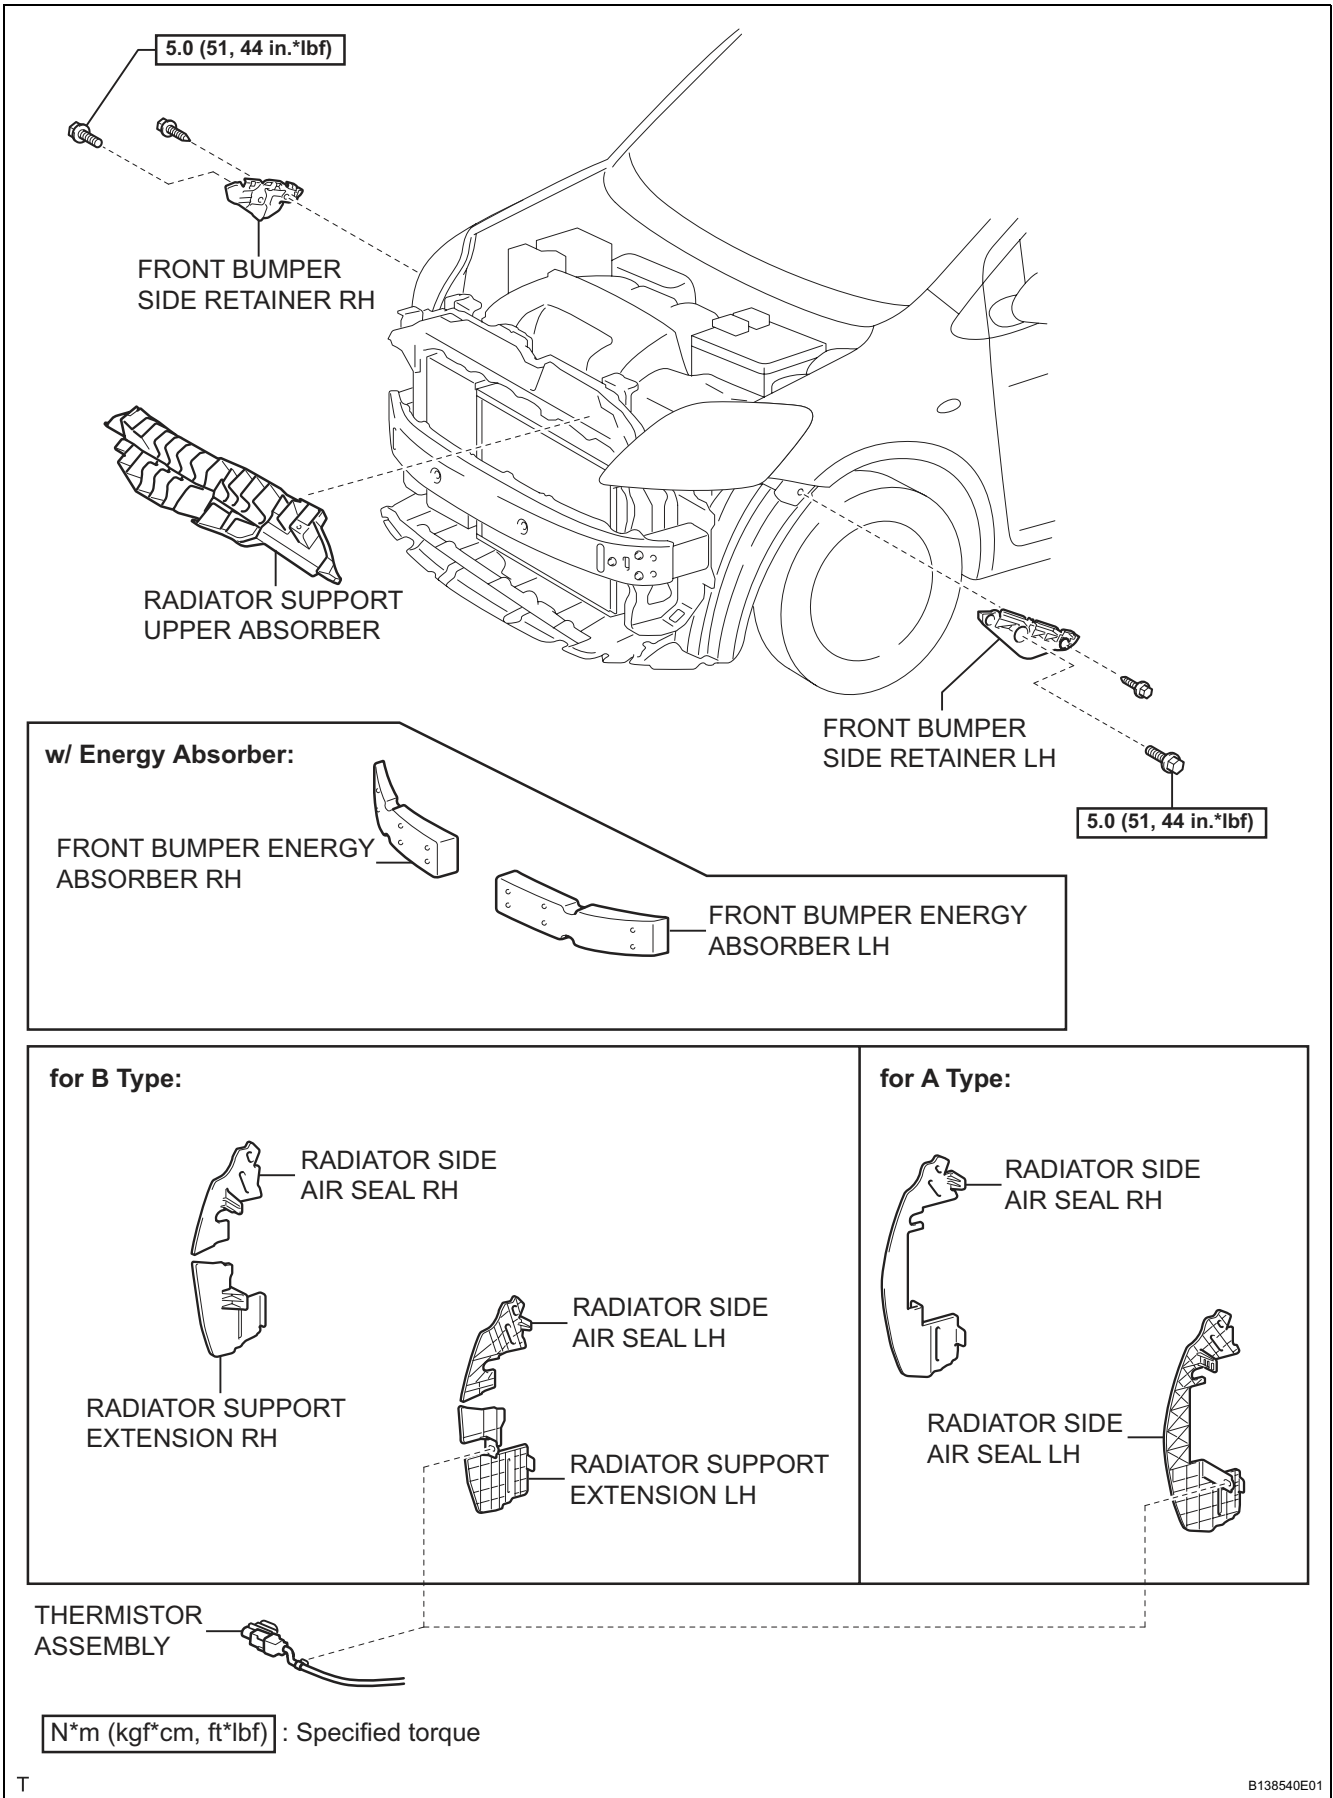

# FRONT BUMPER (for Sedan)

## COMPONENTS

ET

ET

**N\*m (kgf\*cm, ft\*lbf)** : Specified torque

ET