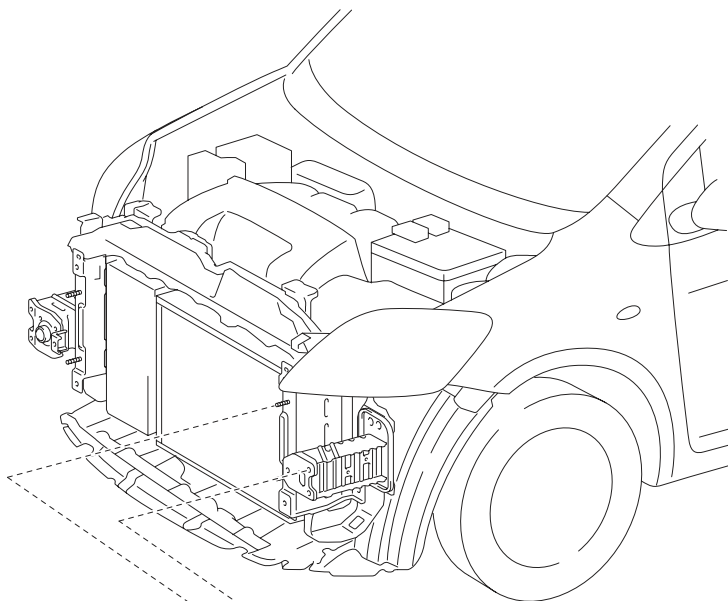

# FRONT BUMPER (for Sedan)

## COMPONENTS

ET

ET

**N\*m (kgf\*cm, ft\*lbf)** : Specified torque

ET